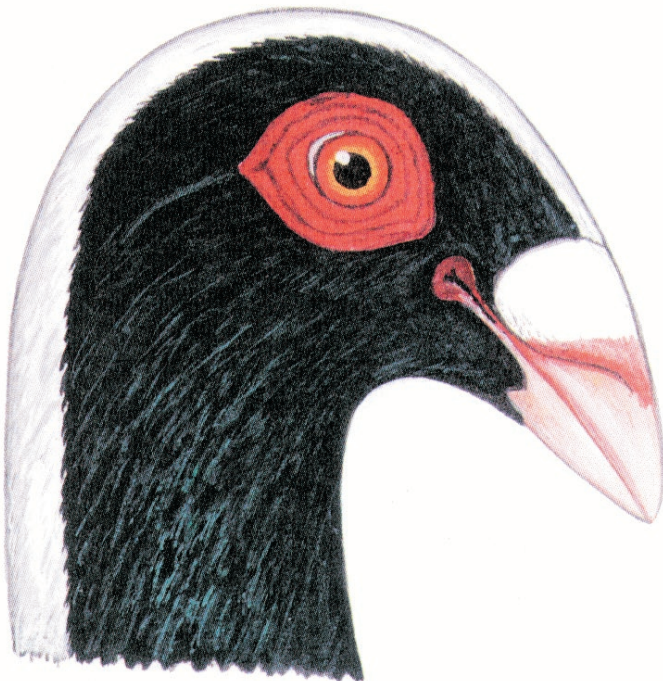

Typische Rassetauben-Kopfformen

Altholländischer Kapuziner

Bernburger Trommeltaube

Deutscher Langschnäbliger Tümmeler

Deutsche Schautaube

Dragoon

Typische Rassetauben-Kopfformen

Elbinger
Weißkopf

Jienennsekörper

Huhnschecken

Deutsche
Schnabelkuppige
Trommeltaube

Typische Rassetauben-Kopfformen

Luzerner
Kupferkragen

Nürnberger
Schwalbe

Orientalisches
Mövchen

Nürnberger
Bagdette

Typische Rassetauben-Kopfformen

Schmallkaldener Mohrenkopf

Show Antwerp

Stellerkröpfer

Süddeutscher Mohrenkopf

Syrische Wammentaube