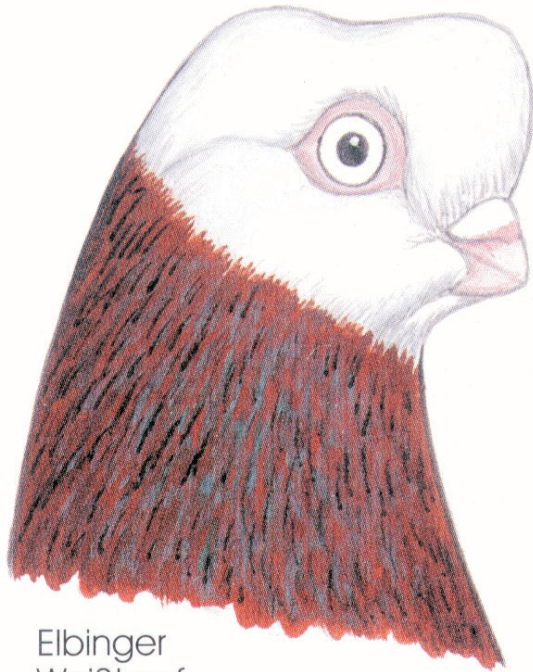

Typische Rassetauben-Kopfformen

Altholländischer Kapuziner

Bernburger Trommeltaube

Deutscher Langschnäbliger Tümmeler

Deutsche Schautaube

Dragoon

Typische Rassetauben-Kopfformen

Elbinger
Weißkopf

Jienennsekörper

Huhnschecken

Deutsche
Schnabelkuppige
Trommeltaube

Typische Rassetauben-Kopfformen

Luzerner
Kupferkragen

Nürnberger
Schwalbe

Orientalisches
Mövchen

Nürnberger
Bagdette

Typische Rassetauben-Kopfformen

Schmallkaldener Mohrenkopf

Show Antwerp

Stellerkröpfer

Süddeutscher Mohrenkopf

Syrische Wammentaube