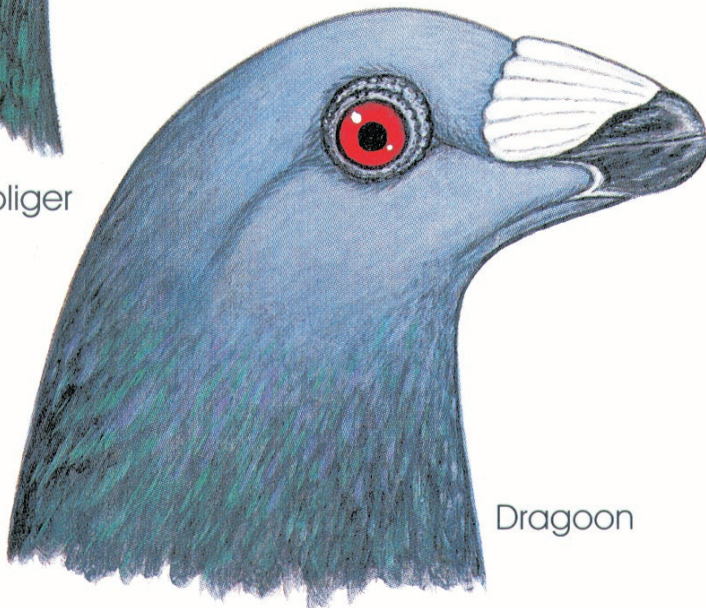

Typische Rassetauben-Kopfformen

Altholländischer Kapuziner

Bernburger Trommeltaube

Deutscher Langschnäbliger Tümmeler

Deutsche Schautaube

Dragoon

Typische Rassetauben-Kopfformen

Elbinger
Weißkopf

Jienennsekörper

Huhnschecken

Deutsche
Schnabelkuppige
Trommeltaube

Typische Rassetauben-Kopfformen

Luzerner
Kupferkragen

Nürnberger
Schwalbe

Orientalisches
Mövchen

Nürnberger
Bagdette

Typische Rassetauben-Kopfformen

Schmallkaldener Mohrenkopf

Show Antwerp

Stellerkröpfer

Süddeutscher Mohrenkopf

Syrische Wammentaube