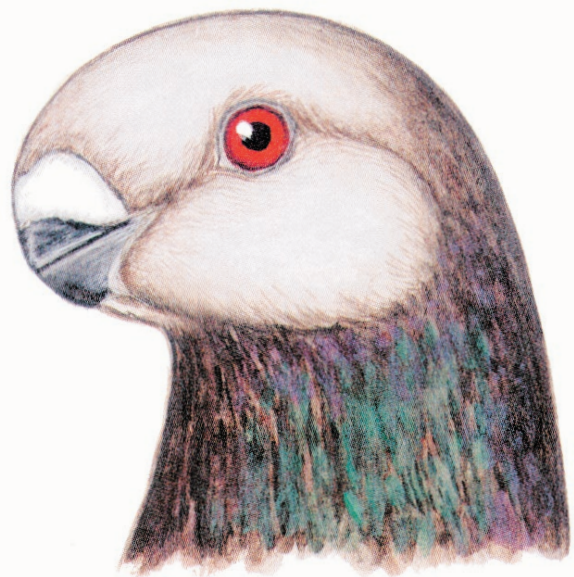

Typische Rassetauben-Kopfformen

Altholländischer Kapuziner

Bernburger Trommeltaube

Deutscher Langschnäbliger Tümmeler

Deutsche Schautaube

Dragoon

Typische Rassetauben-Kopfformen

Elbinger
Weißkopf

Jienennsekörper

Huhnschecken

Deutsche
Schnabelkuppige
Trommeltaube

Typische Rassetauben-Kopfformen

Luzerner
Kupferkragen

Nürnberger
Schwalbe

Orientalisches
Mövchen

Nürnberger
Bagdette

Typische Rassetauben-Kopfformen

Schmallkaldener Mohrenkopf

Show Antwerp

Stellerkröpfer

Süddeutscher Mohrenkopf

Syrische Wammentaube