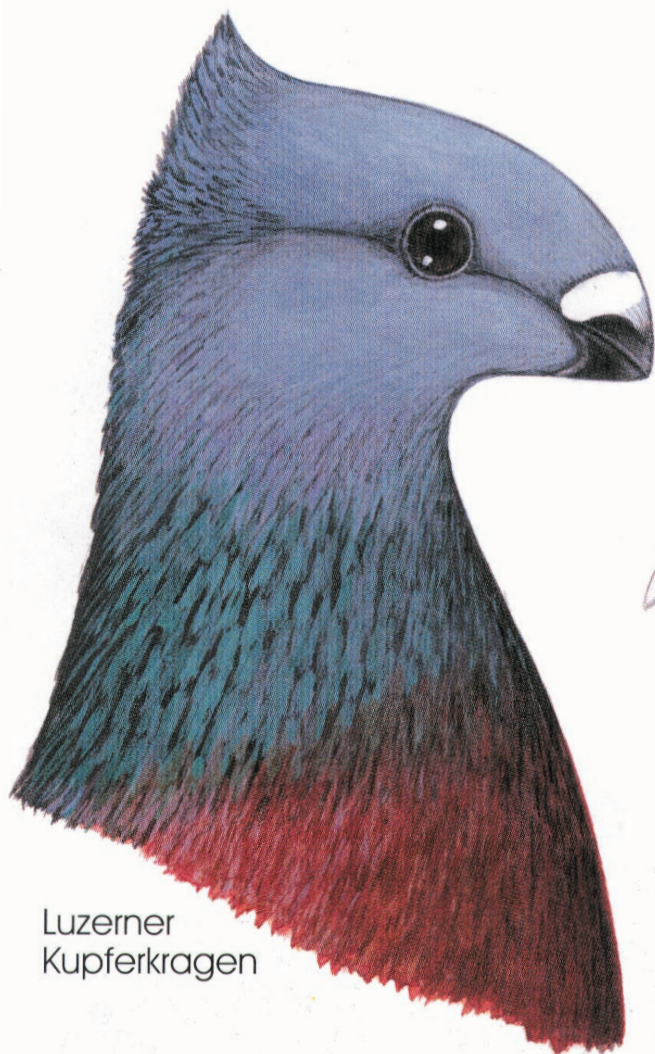

Typische Rassetauben-Kopfformen

Altholländischer Kapuziner

Bernburger Trommeltaube

Deutscher Langschnäbliger Tümmeler

Deutsche Schautaube

Dragoon

Typische Rassetauben-Kopfformen

Elbinger
Weißkopf

Jienennsekörper

Huhnschecken

Deutsche
Schnabelkuppige
Trommeltaube

Typische Rassetauben-Kopfformen

Luzerner
Kupferkragen

Nürnberger
Schwalbe

Orientalisches
Mövchen

Nürnberger
Bagdette

Typische Rassetauben-Kopfformen

Schmallkaldener Mohrenkopf

Show Antwerp

Stellerkröpfer

Süddeutscher Mohrenkopf

Syrische Wammentaube