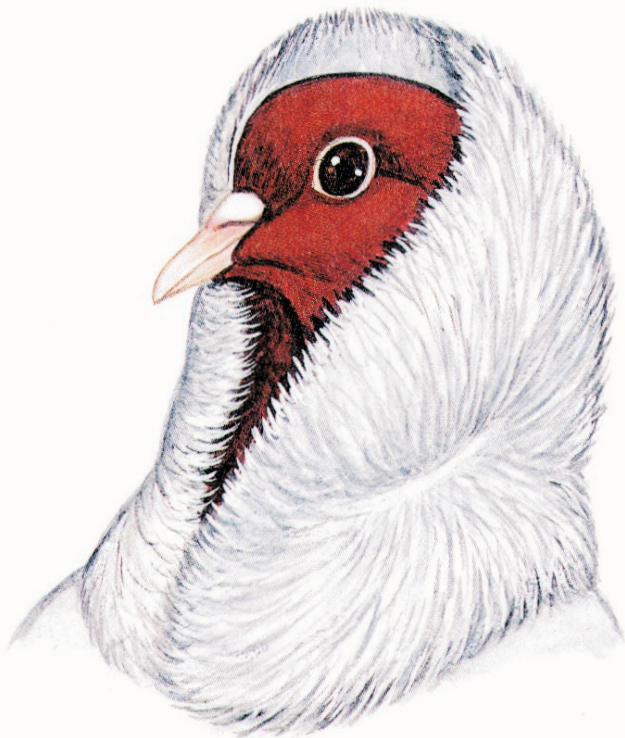

Typische Rassetauben-Kopfformen

Altholländischer Kapuziner

Bernburger Trommeltaube

Deutscher Langschnäbliger Tümmeler

Deutsche Schautaube

Dragoon

Typische Rassetauben-Kopfformen

Elbinger
Weißkopf

Jienennsekörper

Huhnschecken

Deutsche
Schnabelkuppige
Trommeltaube

Typische Rassetauben-Kopfformen

Luzerner
Kupferkragen

Nürnberger
Schwalbe

Orientalisches
Mövchen

Nürnberger
Bagdette

Typische Rassetauben-Kopfformen

Schmallkaldener Mohrenkopf

Show Antwerp

Stellerkröpfer

Süddeutscher Mohrenkopf

Syrische Wammentaube