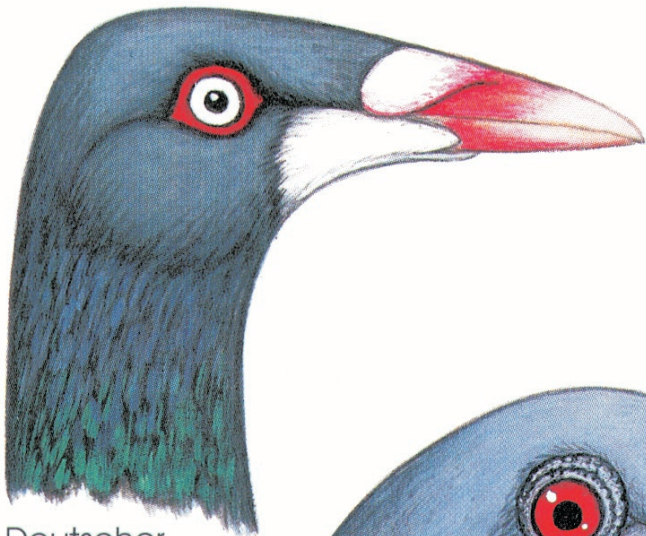

Typische Rassetauben-Kopfformen

Altholländischer Kapuziner

Bernburger Trommeltaube

Deutscher Langschnäbliger Tümmeler

Deutsche Schautaube

Dragoon

Typische Rassetauben-Kopfformen

Elbinger
Weißkopf

Jienennsekörper

Huhnschecken

Deutsche
Schnabelkuppige
Trommeltaube

Typische Rassetauben-Kopfformen

Luzerner
Kupferkragen

Nürnberger
Schwalbe

Orientalisches
Mövchen

Nürnberger
Bagdette

Typische Rassetauben-Kopfformen

Schmallkaldener Mohrenkopf

Show Antwerp

Stellerkröpfer

Süddeutscher Mohrenkopf

Syrische Wammentaube